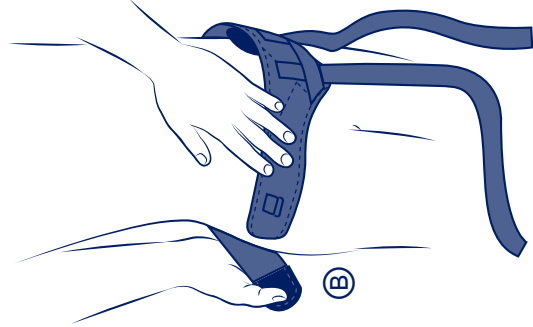

1	75 - 85 cm
2	86 - 97 cm
3	98 - 110 cm
4	111 - 125 cm

fr	Tour de taille	
en	Waist circumference	Maintien
de	Taillenumfang	Support
nl	Tailleomvang	Halt
it	Circonferenza vita	Fixatie
es	Contorno de cintura	Sostegno
pt	Perímetro de cintura	Sujección
da	Taljemål	Manutenç
fi	Vyötäröympärys	
sv	Midjemått	
el	Περιμετρος μέσης	
cs	Obvod pasu	
pl	Obwód w talii	
lv	Viðukļa apkārtmērs	
lt	Juostmens apimtis	
et	Vööümbermõõt	
sl	Obseg pasu	
sk	Obvod pása	
hu	Derekbőség	
bg	Обиколка на талията	
ro	Circumferința taliei	
ru	Обхват талии	
hr	Opseg struka	
zh	腰圍	
ar	محيط الخصر	