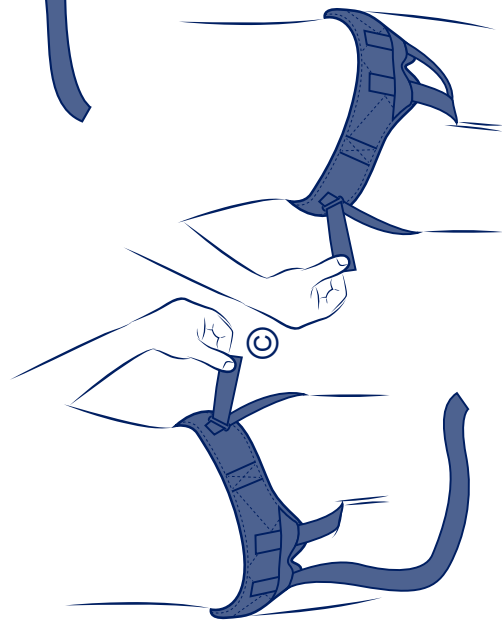

1	75 - 85 cm
2	86 - 97 cm
3	98 - 110 cm
4	111 - 125 cm

fr	Tour de taille	
en	Waist circumference	Maintien
de	Taillenumfang	Support
nl	Tailleomvang	Halt
it	Circonferenza vita	Fixatie
es	Contorno de cintura	Sostegno
pt	Perímetro de cintura	Sujección
da	Taljemål	Manutenç
fi	Vyötäröympärys	
sv	Midjemått	
el	Περιμετρος μέσης	
cs	Obvod pasu	
pl	Obwód w talii	
lv	Viðukļa apkārtmērs	
lt	Juostmens apimtis	
et	Vööümbermõõt	
sl	Obseg pasu	
sk	Obvod pása	
hu	Derekbőség	
bg	Обиколка на талията	
ro	Circumferința taliei	
ru	Обхват талии	
hr	Opseg struka	
zh	腰圍	
ar	محيط الخصر	